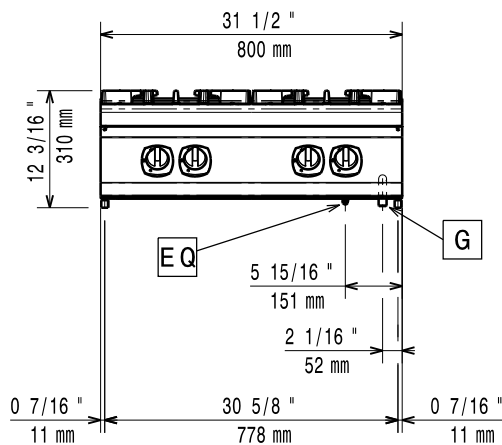

Front

G = Gasanslutning

Gas

Gas, effekt:	391194 (E9GCTH4COM)	40 kW
Standardgasleverans		Natural Gas
Gastyp alternativ:		LPG;Town Gas
Gasintag:		1/2"
Natural gas - Pressure:		7" w.c. (17.4 mbar)

Viktig information

Effekt främre brännare:	7.5 - 7.5 kW
Effekt bakre brännare	7.5 - 7.5 kW
Bakre brännare mått - mm	Ø 100 Ø 100
Främre brännare mått - mm	Ø 100 Ø 100
Nettovikt:	45 kg
Fraktvikt:	56 kg
Frakthöjd:	520 mm
Fraktbredd:	1020 mm
Fraktdjup:	860 mm
Fraktvolym:	0.46 m³

If appliance is set up or next to or against temperature sensitive furniture or similar, a safety gap of approximately 150 mm should be maintained or some form of heat insulation fitted.

[NOT TRANSLATED]

N9CT