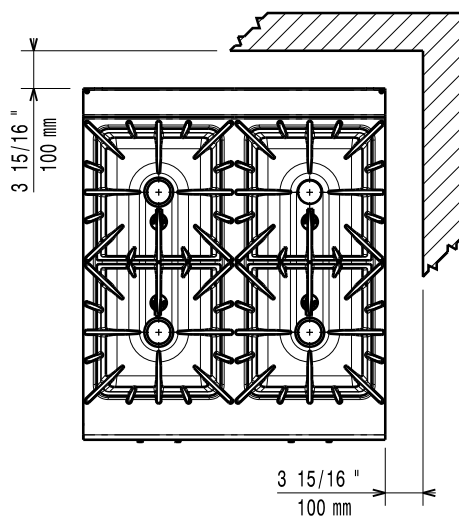

Gas

Gas, effekt:	391194 (E9GCTH4COM)	40 kW
Standardgasleverans		Natural Gas
Gastyp alternativ:		LPG;Town Gas
Gasintag:		1/2"
Natural gas - Pressure:		7" w.c. (17.4 mbar)

Viktig information

Effekt främre brännare:	7.5 - 7.5 kW
Effekt bakre brännare	7.5 - 7.5 kW
Bakre brännare mått - mm	Ø 100 Ø 100
Främre brännare mått - mm	Ø 100 Ø 100
Nettovikt:	45 kg
Fraktvikt:	56 kg
Frakthöjd:	520 mm
Fraktbredd:	1020 mm
Fraktdjup:	860 mm
Fraktvolym:	0.46 m³

If appliance is set up or next to or against temperature sensitive furniture or similar, a safety gap of approximately 150 mm should be maintained or some form of heat insulation fitted.

[NOT TRANSLATED]

N9CT